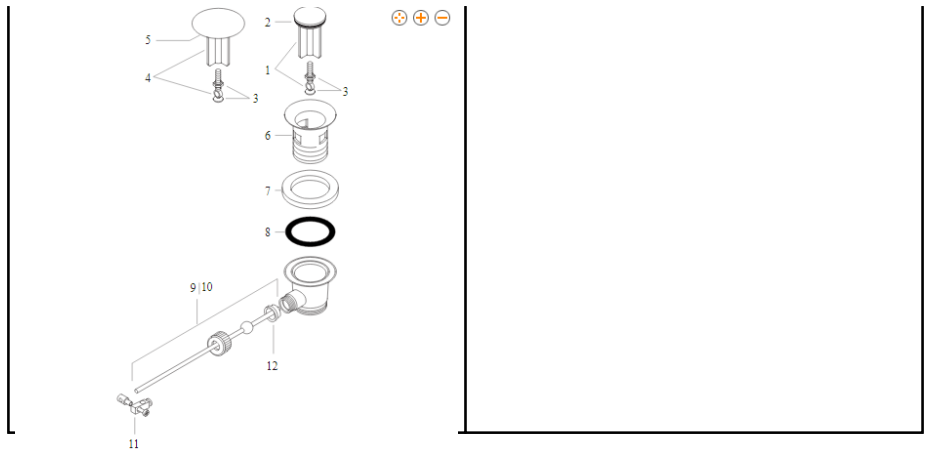

#### **HANSGROHE Automatyczny komplet odpływowy 94139670 - czarny mat**

do umywalkowych baterii i bidetów - z ciągiem

Korek Ø 40 mm

Posiada zabezpieczenie antykradzieżowe

Pasuje do:

Cena katalogowa: 763,- zł