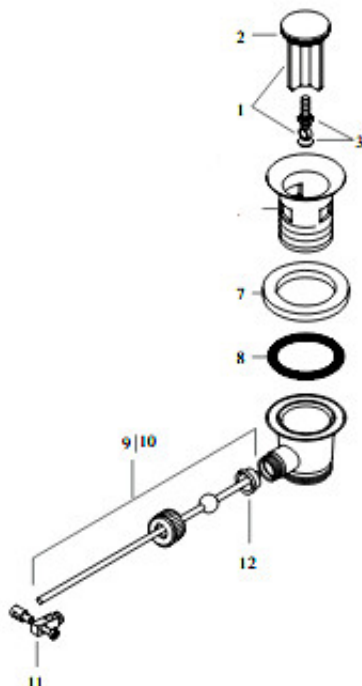

Link do produktu: <https://sklep.letorex.com.pl/hansgrohe-automatyczny-komplet-odplywowy-94139000-metalowy-p-4602.html>

HANSGROHE Automatyczny komplet odpływowy 94139000 - metalowy

Cena	159 zł
Cena poprzednia	365 zł
Dostępność	Dostępny
Czas wysyłki	24 godziny
Numer katalogowy	HGR_94139000
Producent	Hansgrohe

Opis produktu

HANSGROHE Automatyczny komplet odpływowy 94139000 - metalowy

- do umywalkowych i bidetowych baterii z ciągiem

Korek Ø 40 mm

Posiada zabezpieczenie antykradzieżowe

Chrom

Cena katalogowa: 365,-