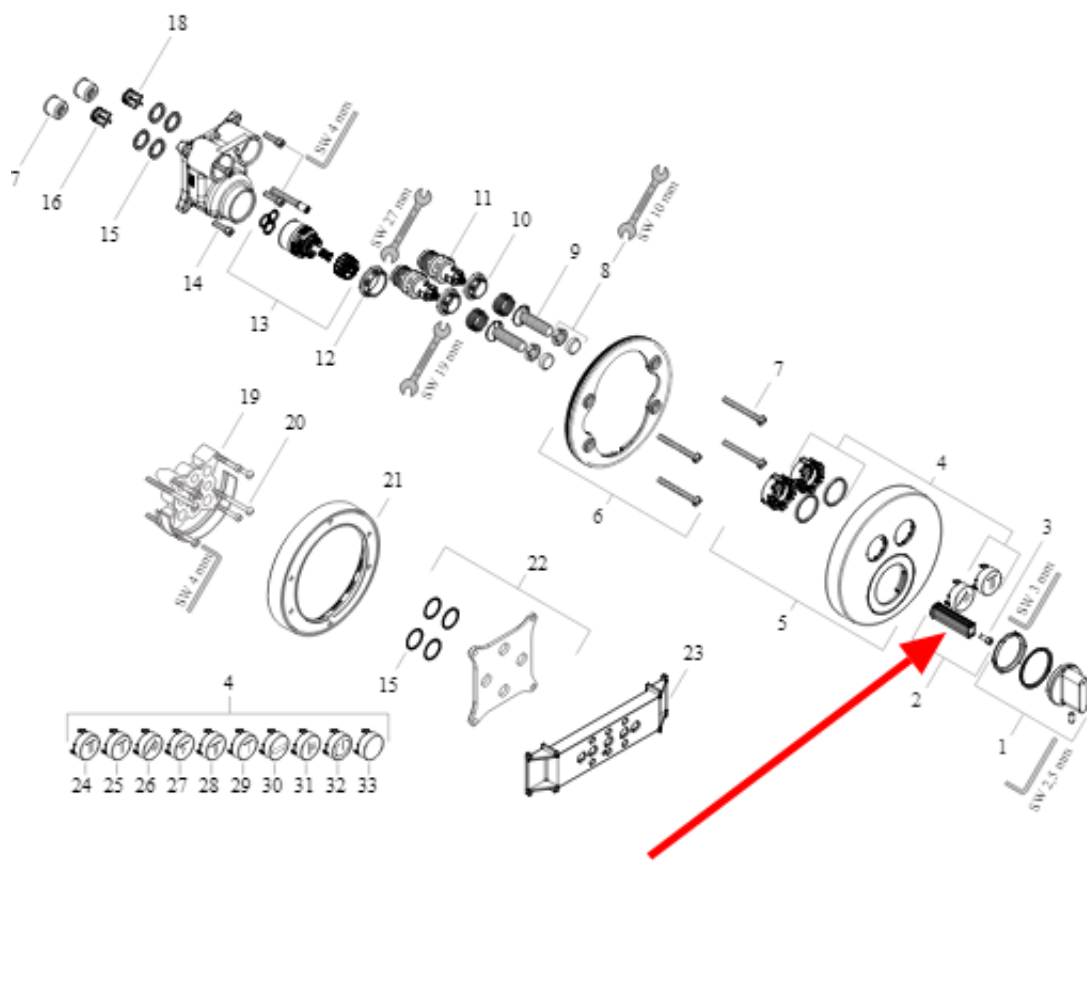

Link do produktu: <https://sklep.letorex.com.pl/hansgrohe-adapter-do-mocowania-uchwytygryfu-95843000-p-6104.html>

## HANSGROHE Adapter do mocowania uchwyty/gryfu 95843000

Cena	<b>52 zł</b>
Dostępność	<b>Dostępny</b>
Czas wysyłki	<b>24 godziny</b>
Numer katalogowy	<b>HGR_95843000</b>
Producent	<b>Hansgrohe</b>

### Opis produktu

#### HANSGROHE Adapter do mocowania uchwyty/gryfu 95843000

Pasuje m.in. do Shower Select: